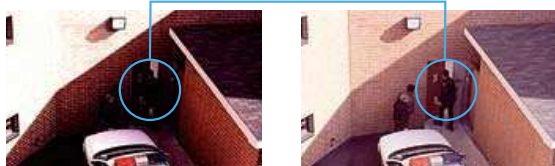

Функционални възможности

XF Dynamic – премахва сенките, позволява ви да видите всички детайли

XF Dynamic заедно с 15-битовия DSP процесор осигурява ясен образ при 90 dB динамичен обхват